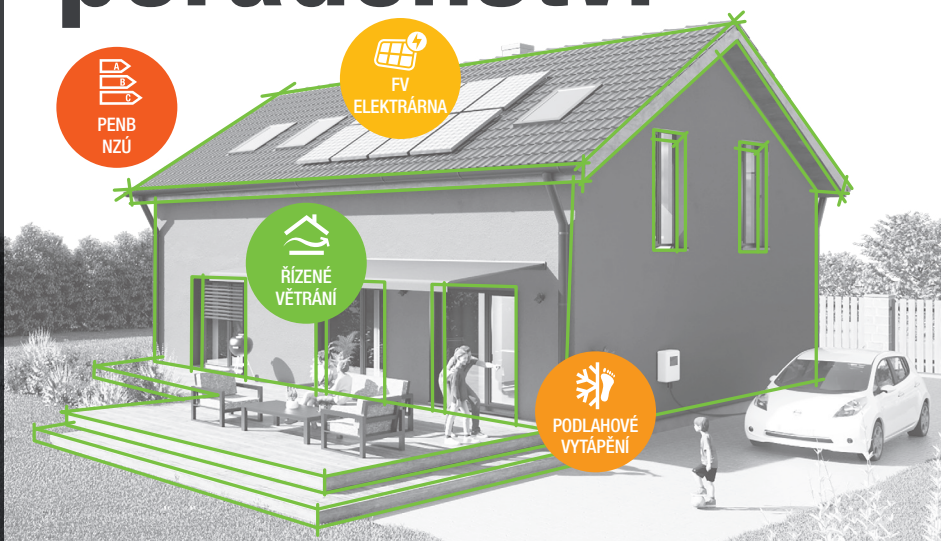

E

F

G

ZAJISTÍME autorizované PENB,
vyřídíme dotace NZÚ.

KONZULTACE A OPTIMALIZACE
stavby již ve fázi projektu, na stavbě nebo
i v případě dodatečné instalace.

v-system
ELEKTRO

A SAINT-GOBAIN BRAND

Technologie a služby
pro úsporné domy